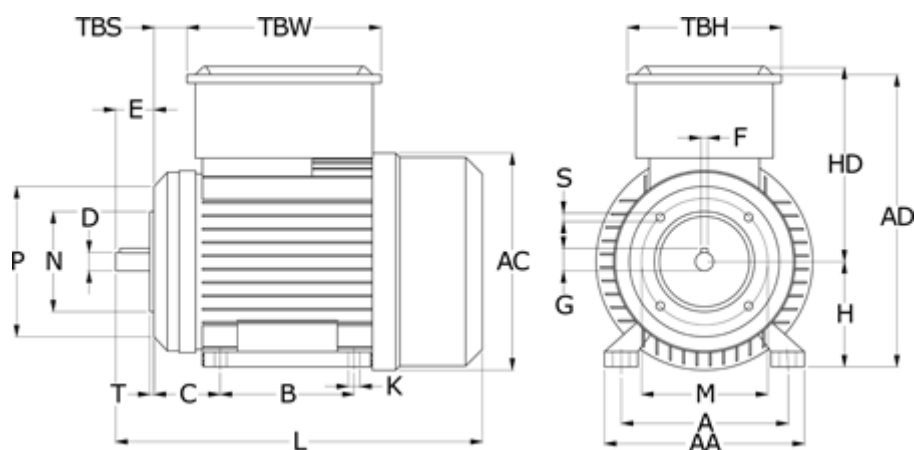

Varenummer: 25037666109
 Beskrivelse: Kleedrive MY801-6 0.37kw 900 o/min
 1x230V 50HZ IP55 B34

Mål

A = 125	F = 6	P = 120
AA = 160	G = 15.5	S = M6
AC = 163	H = 80	T = 3
AD = 226	HD = 146	TBH = 110.5
B = 100	K = 10x13	TBS = 31.75
C = 50	L = 290	TBW = 140.5
D = 19	M = 100	
E = 40	N = 80	